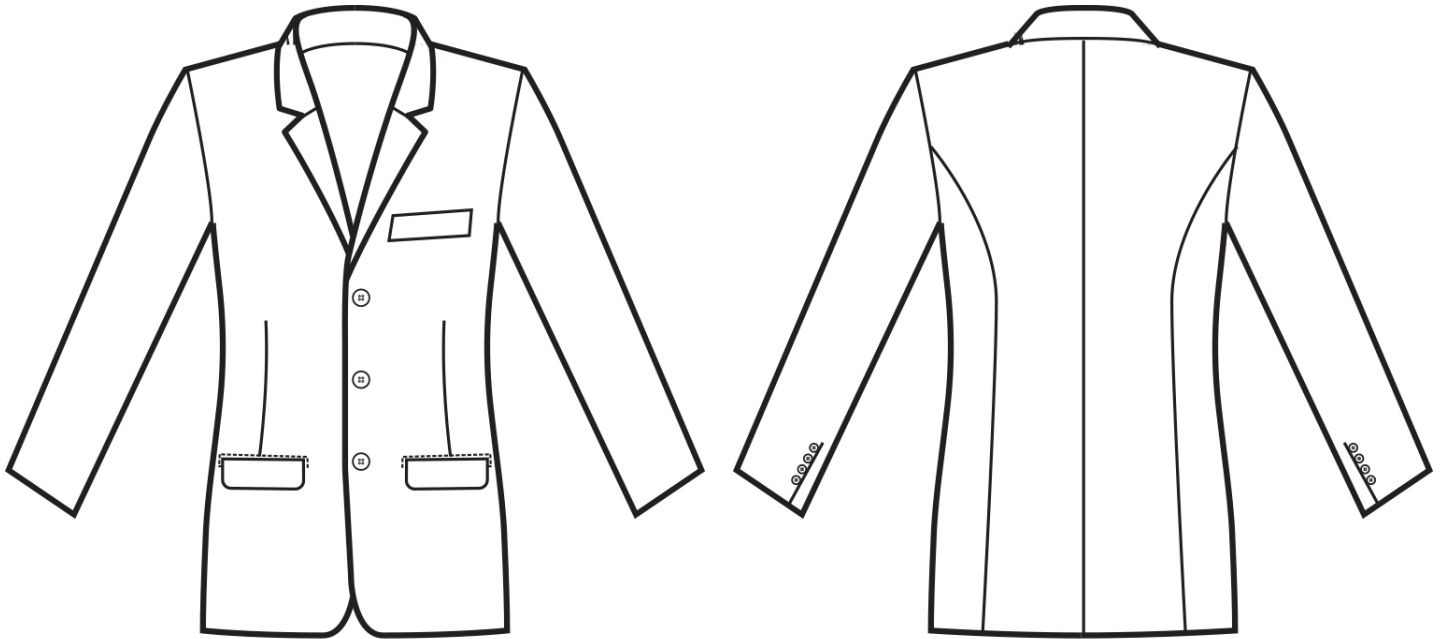

ARTICOLI 053300 GIACCA 3 BOTTONI SFODERATA

TAGLIA	LARGHEZZA TORACE	LUNGHEZZA SCHIENA DA SOTTO IL COLLO FINO ALL'ORLO	LUNGHEZZA MANICA
S	48	74	64
M	52	74	65
L	56	74	66
XL	60	75	67
XXL	64	75	67

Isacco srl

Misure e disegni dei prodotti

La tabella misure è puramente indicativa in quanto durante la fase di confezionamento degli indumenti sono ammesse tolleranze dovute alla lavorazione